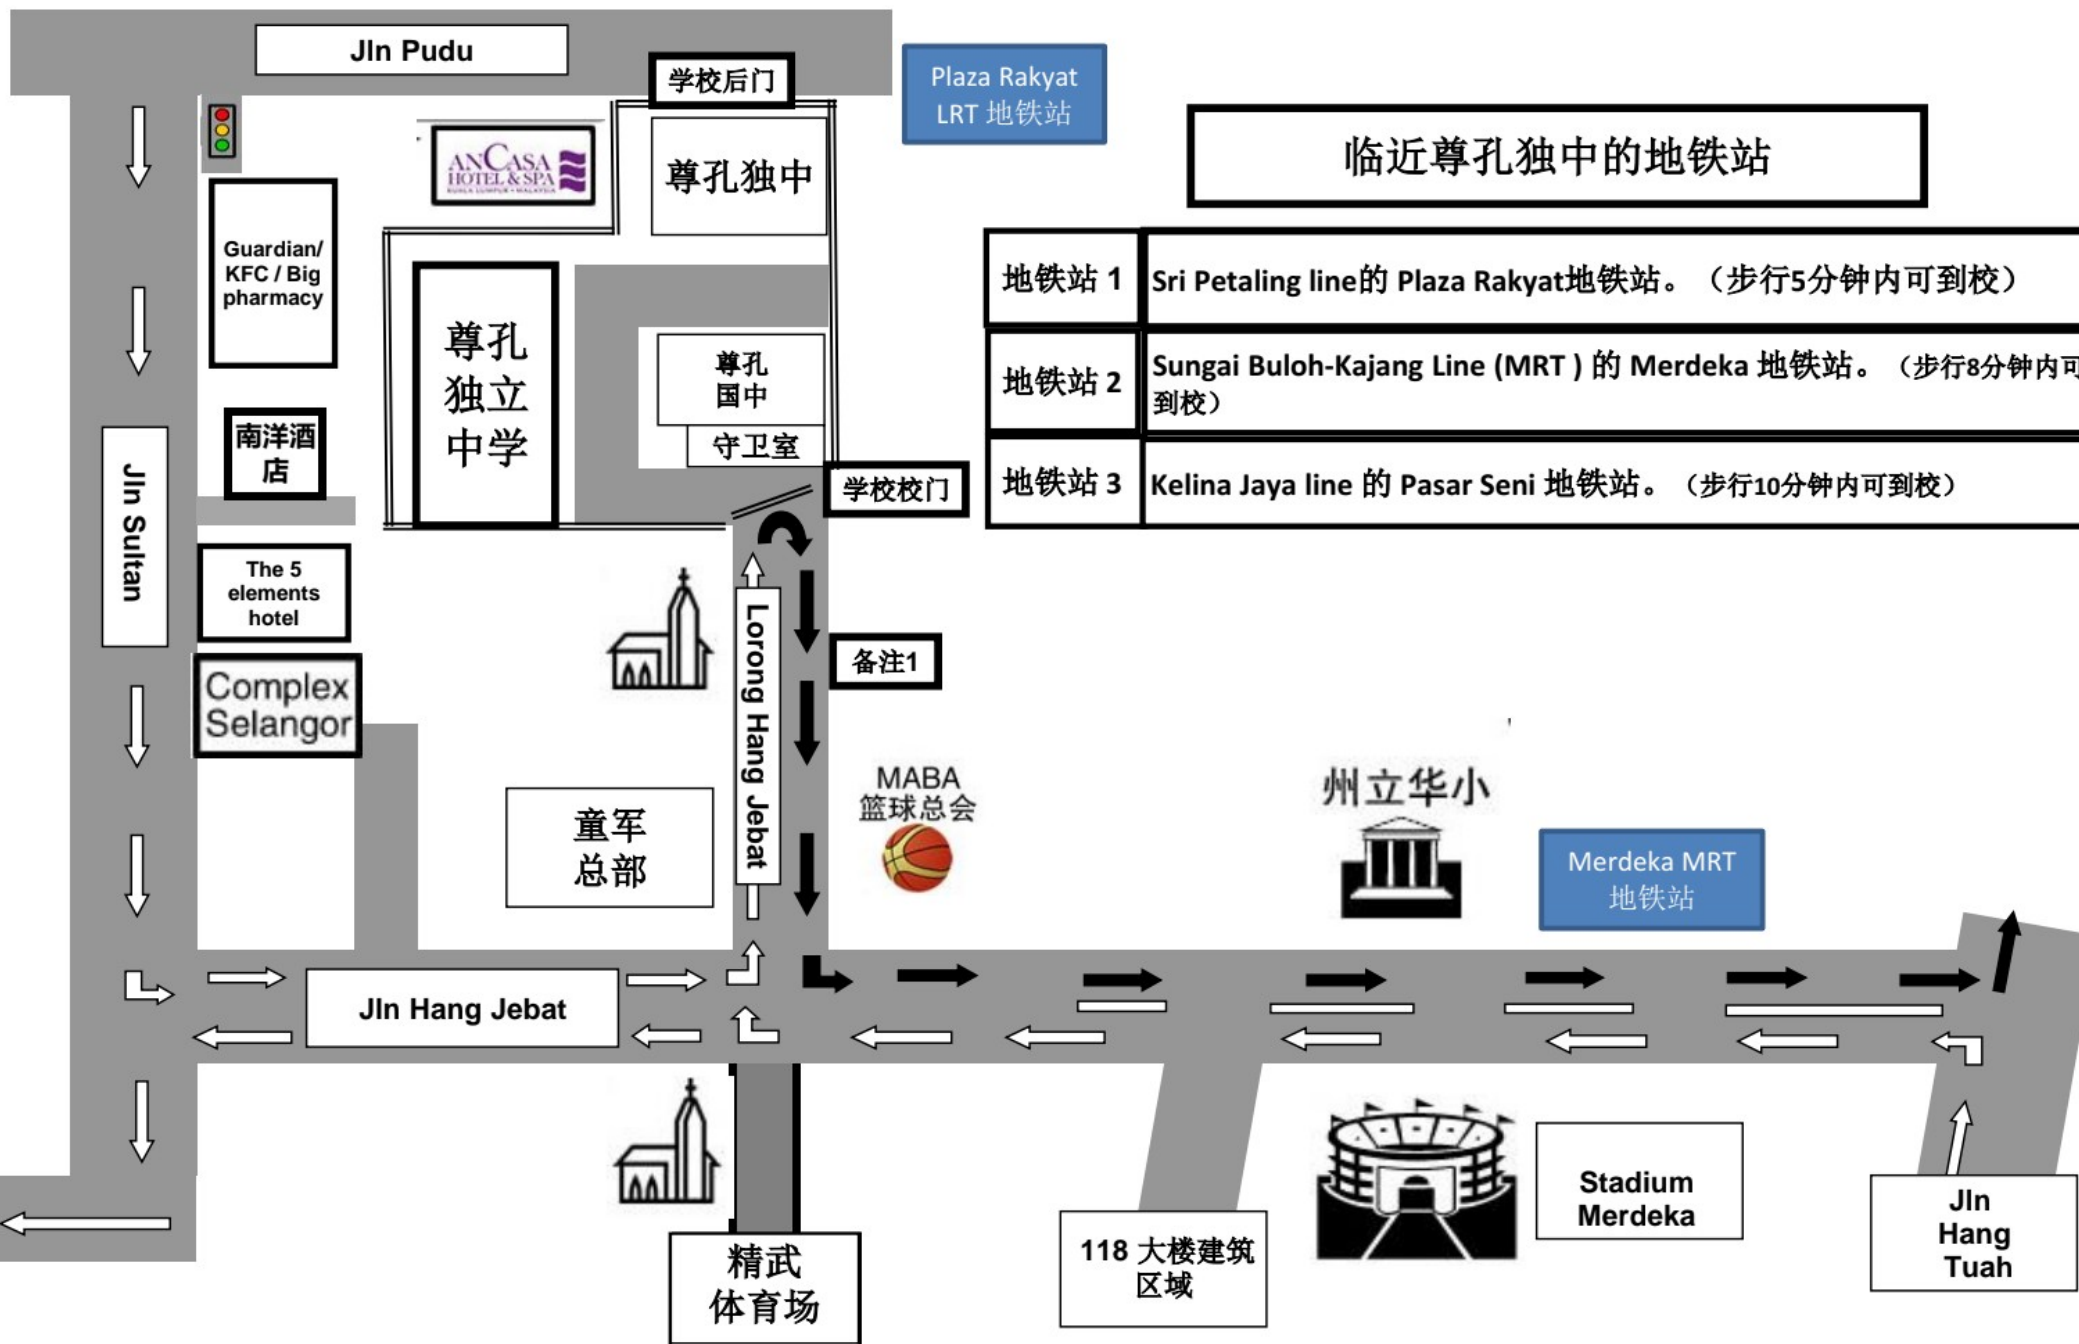

# 尊孔独立中学

## 交通与地铁站路线图

### 临近尊孔独中的地铁站

地铁站 1	Sri Petaling line的 Plaza Rakyat地铁站。(步行5分钟内可到校)
地铁站 2	Sungai Buloh-Kajang Line (MRT) 的 Merdeka 地铁站。(步行8分钟内可到校)
地铁站 3	Kelina Jaya line 的 Pasar Seni 地铁站。(步行10分钟内可到校)

备注1